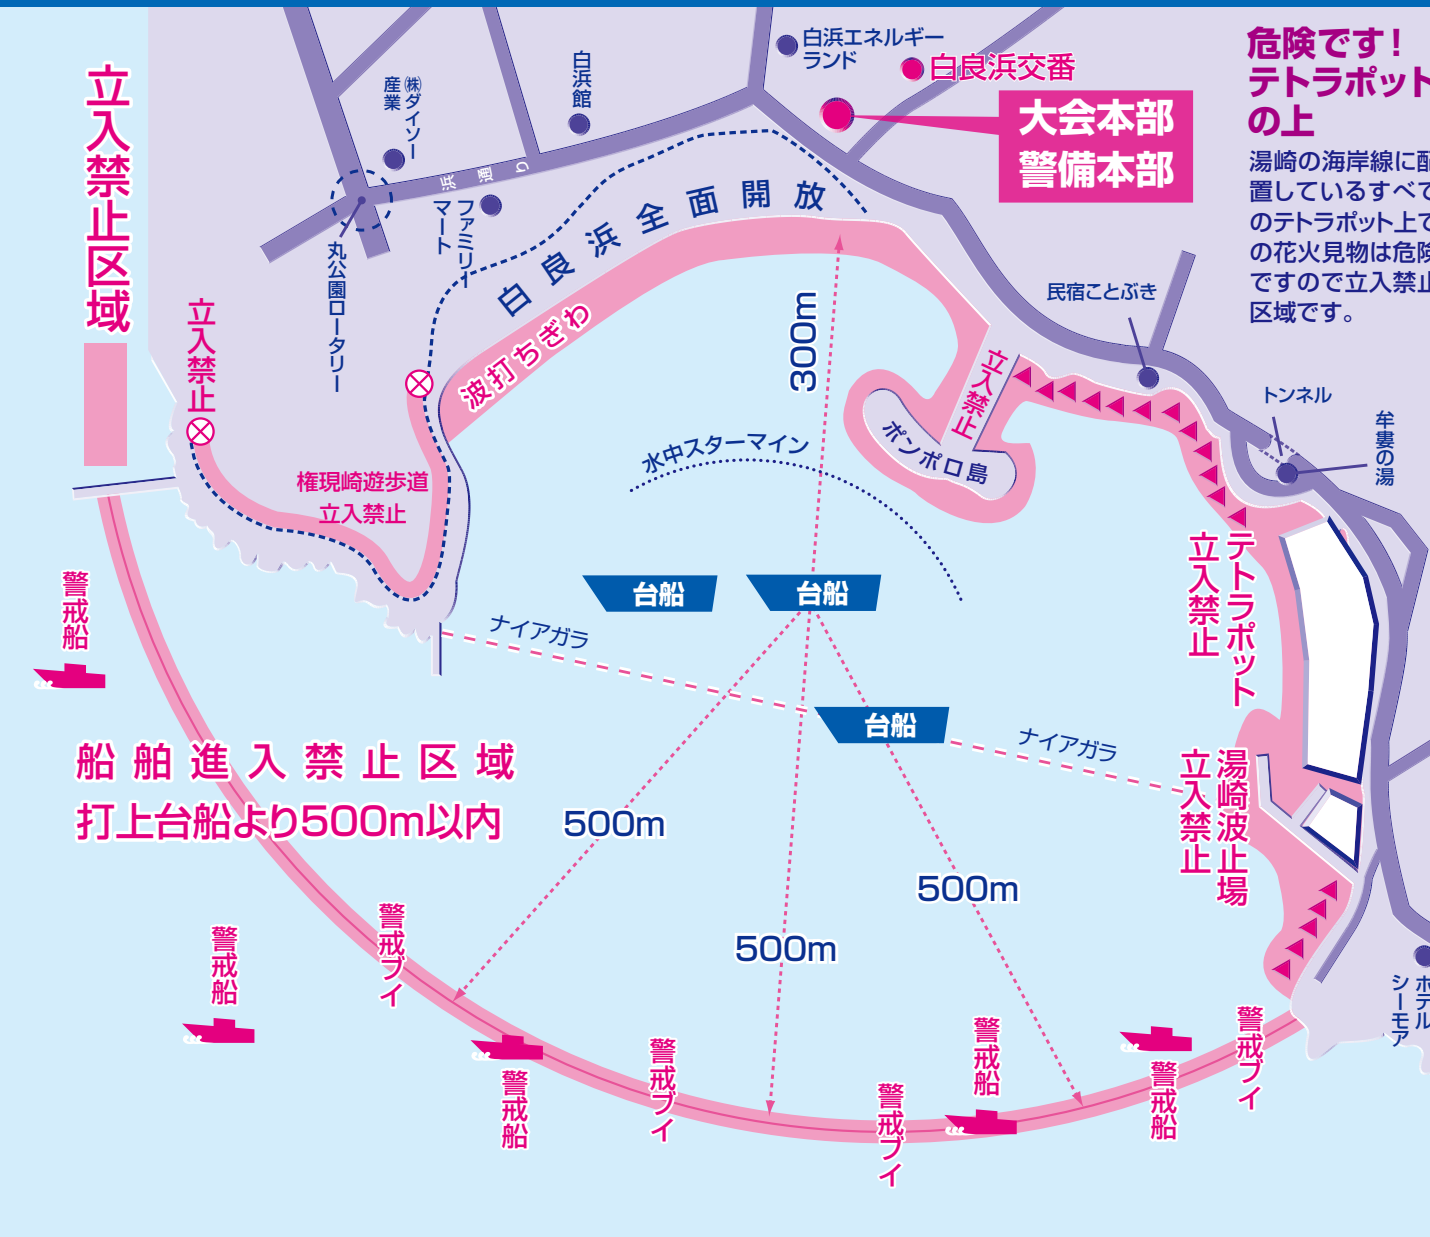

白浜花火大会

とき 2018年8月10日(金) 午後8時~ ところ 白良浜海水浴場

【おことわり】 荒天の時や、一見、晴天でも波浪のときなどは、順延もしくはプログラムの一部を変更する場合があります。ご了承ください。
※順延の場合の予備日「8月11日」または「8月17日」か「8月18日」

主催：南紀白浜花火大会実行委員会 TEL. (0739) 43-5511

※当日の開催状況については NTTテレドーム (Tel.0180-99-3010) にお問い合わせください。(※当日のみ午前10時から有効)

会場周辺の規制図

漁船・遊漁船・モーターボートでの観覧は一切禁止です。

危険です！
テトラポットの上
湯崎の海岸線に配置しているすべてのテトラポット上での花火見物は危険ですので立入禁止区域です。

花火大会中、津波警報の発表や強い地震を感じたら！

- 警備員などの指示に従い、速やかに高い安全な場所へ避難しましょう。
- ご家族、グループ単位で、あわてず落ち着いて行動しましょう。
- 浜へ入場する際には、あらかじめ出口と高い場所を確認しておきましょう。

マナーを守って観覧しましょう。

船舶接近危険！乗り上げ海難多発地帯